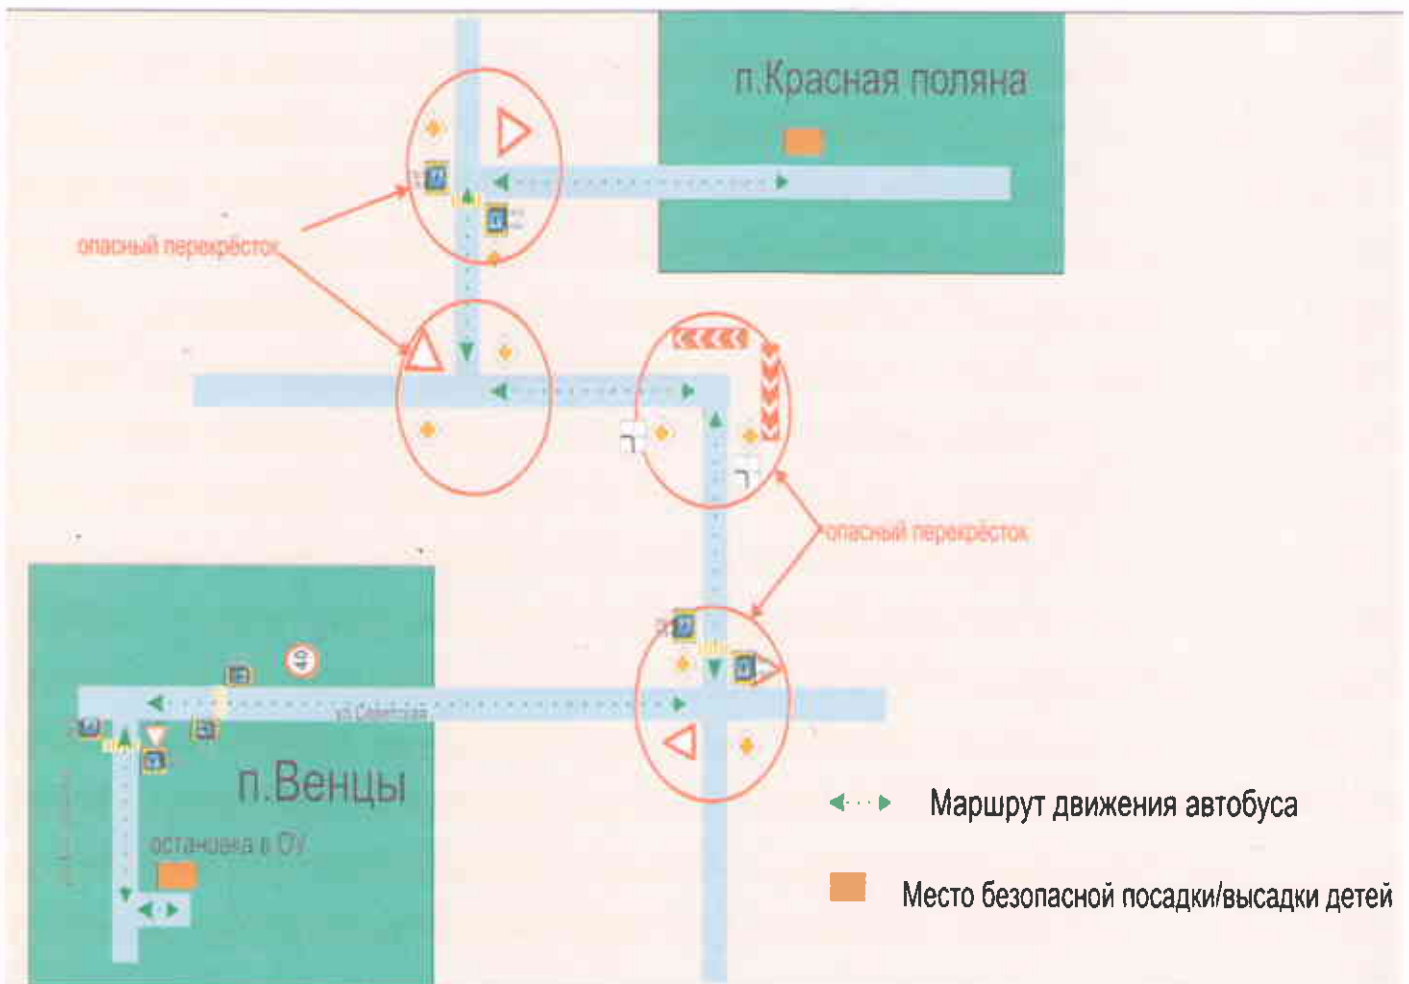

**Схема маршрута движения  
школьных автобусов г/н К412УН123, К323УН123, У758ОЕ123  
МБОУ СОШ №13 им. В.В. Горбатко п. Венцы  
маршрут п.Венцы**

Ответственный за БДД в ОУ

  
Синютин В.М.  
13.09.2019 г

**Схема маршрута движения  
школьных автобусов г/н К412УН123, К323УН123, У758ОЕ123  
МБОУ СОШ №13 им. В.В. Горбатко п. Венцы  
маршрут п.Венцы х.Красная Поляна**