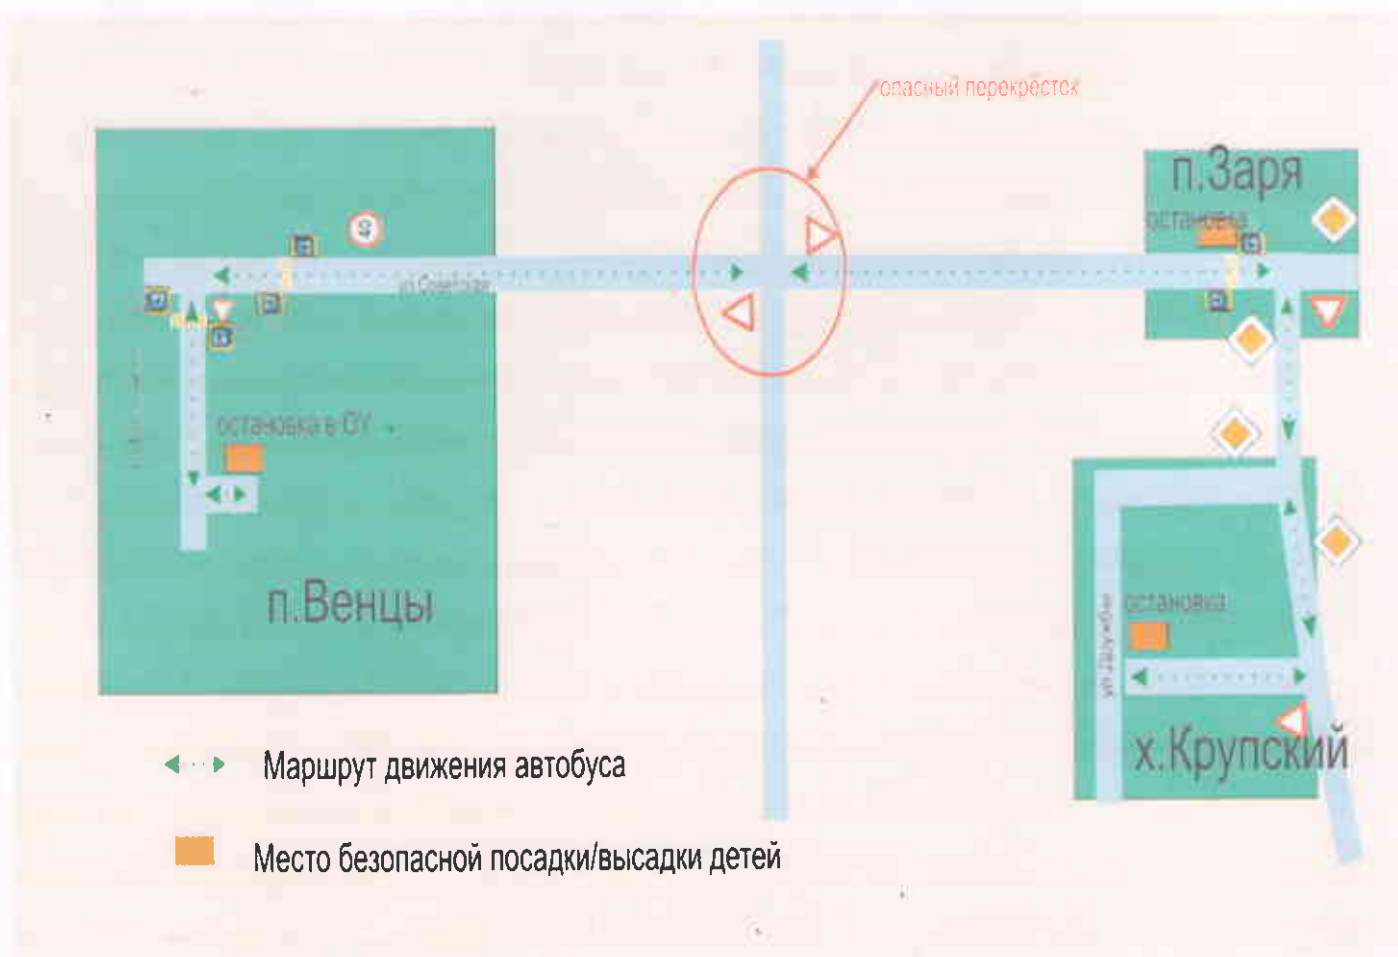

Ответственный за БДД в ОУ

  
Синютин В.М.  
03.09 2019 г

**Схема маршрута движения  
школьных автобусов г/н К412УН123, К323УН123, У758ОЕ123  
МБОУ СОШ №13 им. В.В. Горбатко п. Венцы  
маршрут п.Венцы – п.Заря – х.Крупский**